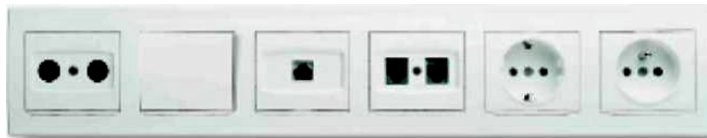

Цены в рекламных целях даны в евро, оплата в гривне.

Код Заказа	Описания	Срок поставки	Цена
Рамки наборные			
WDEAN6143710QF	Рамка двухместная, горизонтальная (белая)	2-3 дня	0.59
WDEAN6143720QF	Рамка двухместная, горизонтальная (кремовая)	2-3 дня	0.59
WDEAN6143810QF	Рамка трехместная, горизонтальная (белая)	2-3 дня	0.80
WDEAN6143820QF	Рамка трехместная, горизонтальная (кремовая)	2-3 дня	0.80
WDEAN6143910QF	Рамка четырехместная, горизонтальная (белая)	2-3 дня	0.90
WDEAN6143920QF	Рамка четырехместная, горизонтальная (кремовая)	2-3 дня	0.90
WDEAN6144010QF	Рамка пятиместная, горизонтальная (белая)	2-3 дня	0.92
WDEAN6144020QF	Рамка пятиместная, горизонтальная (кремовая)	2-3 дня	0.92
WDEAN6144110QF	Рамка шестиместная горизонтальная (белая)	2-3 дня	1.10
WDEAN6144120QF	Рамка шестиместная горизонтальная (кремовая)	2-3 дня	1.10
Выключатели			
WDEAN2010110BF	Выключатель одноклавишный (белый)	2-3 дня	1.80
WDEAN2010120BF	Выключатель одноклавишный (кремовый)	2-3 дня	1.80
WDEAN2010110CF	Выключатель одноклавишный 16А (белый)	2-3 дня	2.05
WDEAN2010120CF	Выключатель одноклавишный 16А (кремовый)	2-3 дня	2.05
WDEAN2010510BF	Выключатель двухклавишный (сх.5) (белый)	2-3 дня	1.93
WDEAN2010520BF	Выключатель двухклавишный (сх.5) (кремовый)	2-3 дня	1.93
WDEAN2010610BF	Переключатель одноклавишный (сх.6) (белый)	2-3 дня	2.02
WDEAN2010620BF	Переключатель одноклавишный (сх.6) (кремовый)	2-3 дня	2.02
WDEAN2016110BF	Кнопка (белая)	2-3 дня	1.93
WDEAN2016120BF	Кнопка (кремовая)	2-3 дня	1.93
WDEAN2010710BF	Переключатель перекрестный (сх.7) (белый)	2-3 дня	2.87
WDEAN2010720BF	Переключатель перекрестный (сх.7) (кремовый)	2-3 дня	2.87
WDEAN2060110BF	Выключатель для жалюзи (белый)	2-3 дня	4.40
WDEAN2060120BF	Выключатель для жалюзи (кремовый)	2-3 дня	4.40
WDEAN2012110BF	Выключатель одноклавишный с подсветкой (белый)	2-3 дня	2.95
WDEAN2012120BF	Выключатель одноклавишный с подсветкой (кремовый)	2-3 дня	2.95
WDEAN2012610BF	Переключатель одноклавишный (сх.6) с подсветкой (белый)	2-3 дня	3.49
WDEAN2012620BF	Переключатель одноклав. (сх.6) с подсветкой (кремовый)	2-3 дня	3.49
WDEAN2017110BF	Кнопка с подсветкой (белая)	2-3 дня	2.76
WDEAN2017120BF	Кнопка с подсветкой (кремовая)	2-3 дня	2.76
WDEAN2017110JF	Кнопка «Звонок» с подсветкой (белая)	2-3 дня	2.84
WDEAN2017120JF	Кнопка «Звонок» с подсветкой (кремовая)	2-3 дня	2.84
WDEAN2017110KF	Кнопка «Спуск» с подсветкой (белая)	2-3 дня	2.84
WDEAN2017120KF	Кнопка «Спуск» с подсветкой (кремовая)	2-3 дня	2.84
WDEAN2422010AF	Светорегулятор поворотный, 5-600Вт (белый)	2-3 дня	10.43
WDEAN2422020AF	Светорегулятор поворотный, 5-600Вт (кремовый)	2-3 дня	10.43
Розетки			
WDEAN2310210CF	Розетка с заземляющим контактом (белая)	2-3дня	1.84
WDEAN2310220CF	Розетка с заземляющим контактом (кремовая)	2-3дня	1.84
WDEAN2311110CF	Розетка с крышкой, с заземляющим контактом (белая)	2-3дня	2.58
WDEAN2311120CF	Розетка с крышкой, с заземляющим контактом (кремовая)	2-3дня	2.58